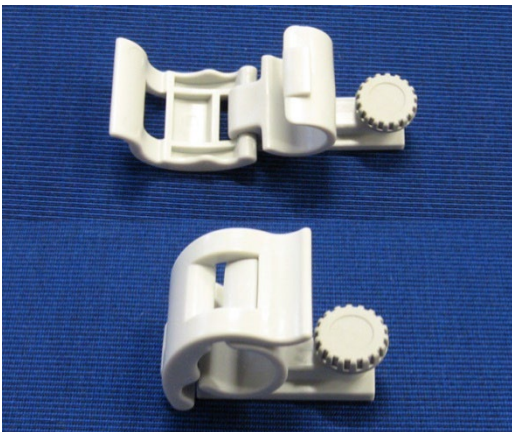

LU3950

1 st

Låsclips, Sunset/vindstag, komposit