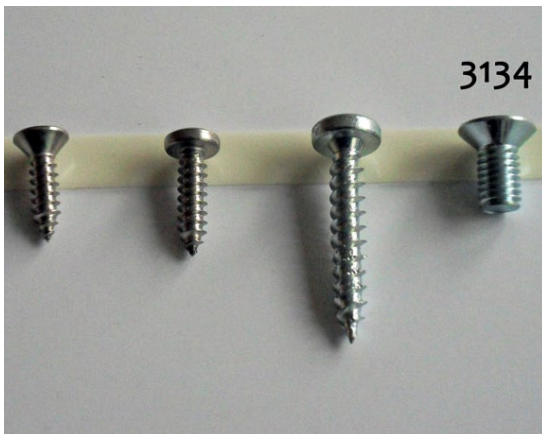

Bult, M6x30

Galvad

LU3134

100

Skruv, M6x12, försänkt

Galvad

LU3151

100