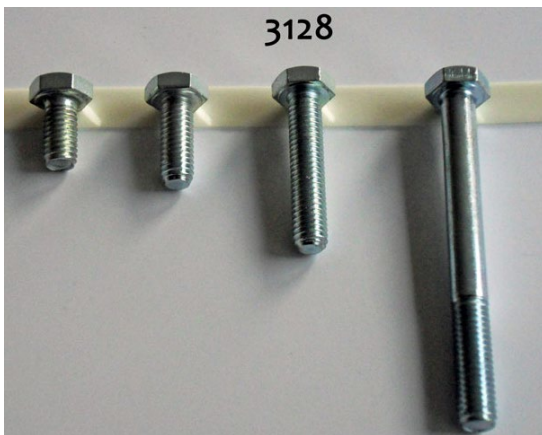

LU3128

100

Bult, M6x30

Galvad