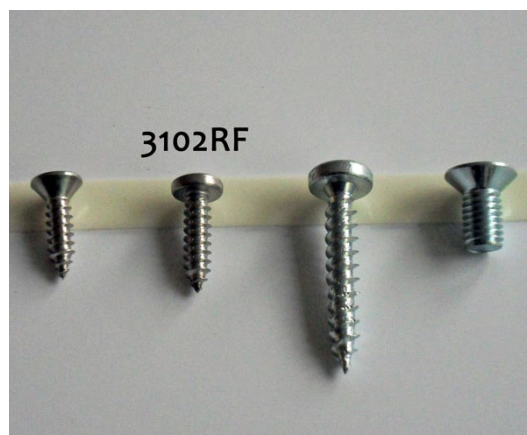

Skruv, 4,2x13, försänkt, A4

Rostfri

LU3102RF

100

Skruv, 4,2x13, kullig, A4

Rostfri

LU3123

100

Diameter 8 mm

LU3234-256

50

Monteringsskruv med fläns 10x75

Protect 4, halvgängad

LU3234-257

50

Monteringsskruv med fläns 10x90

LU5186

Valfritt namn

200

LU5186L

Lunex

100

Märke 3D

Plast typ "dome", självhäftande, 79 mm

LU7040

500 m

Plaststrumpa 50 x 0,1 cm