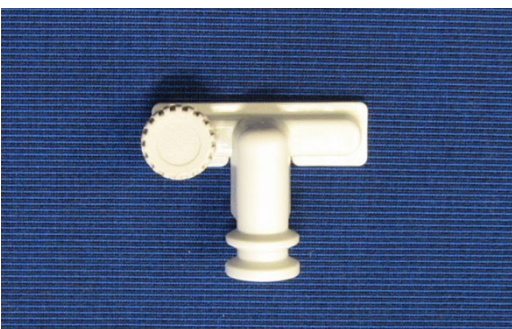

Diameter 8 mm

LU3234-256

50

Monteringsskruv med fläns 10x75

Protect 4, halvgängad

LU3234-257

50

Monteringsskruv med fläns 10x90

Protect 4, halvgängad

LU3950

1 st

Låsclips, Sunset/vindstag, komposit

LU3952

1 st

Låsfot, Sunset/ClicOn, komposit

LU4903