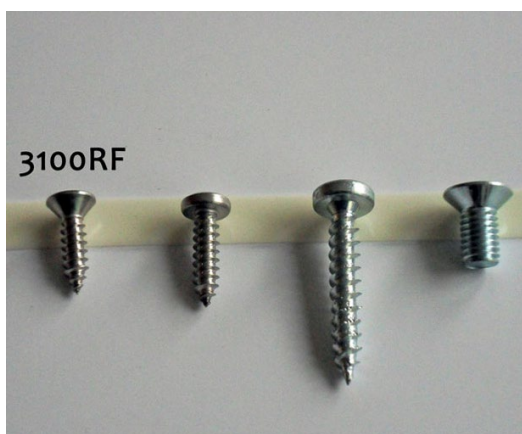

LU3100RF

100

Skruv, 4,2x13, försänkt, A4

Rostfri