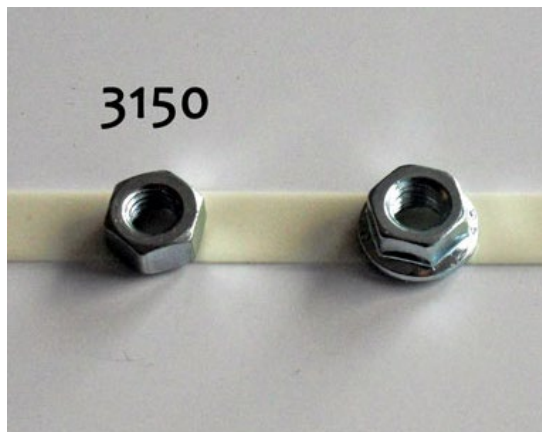

Bult, M6x30

Galvad

LU3134

100

Skruv, M6x12, försänkt

Galvad

LU3151

100

Diameter 8 mm

LU3234-256

50

Monteringsskruv med fläns 10x75

Protect 4, halvgängad

LU3234-257

50

Monteringsskruv med fläns 10x90