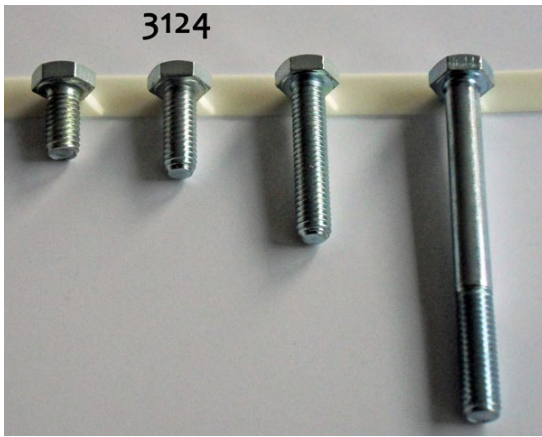

LU3124

100

Bult, M6x16

Galvad