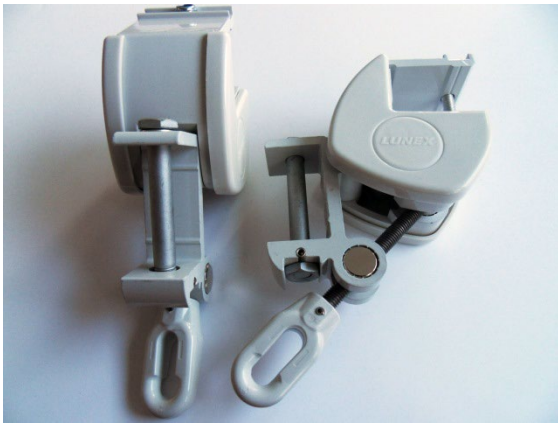

LU5055 5 par

LU5055S Svart 5 par

Sunflex armklocka

Aluminium, lackad. Ställbar med vev, plastögla