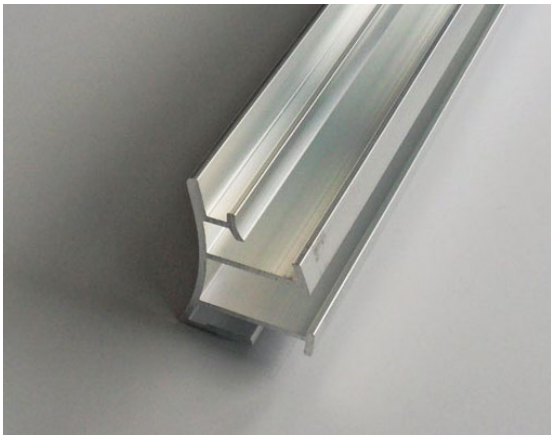

Stål. Längd 400 mm

LU5016

1 st

Skarv för dukrör LU1085, \varnothing 85 mm

Stål, längd 500 mm.

LU5017

1 st

Skarv för front LU4500