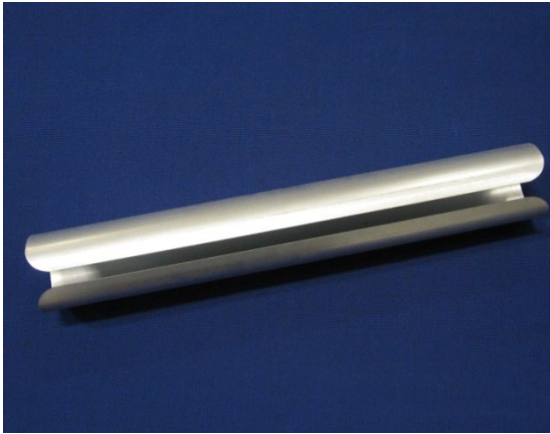

LU5024

1 st

Skarv till dukrör LU1078, ø78 mm

Stål, längd 500 mm