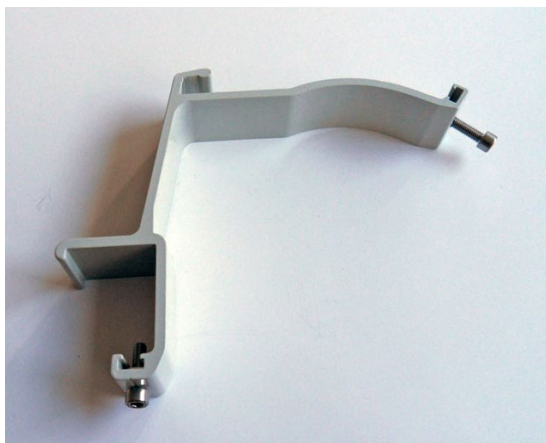

UTGÅR NÄR LAGRET ÄR FÖRBRUKAT!

LU5140

15 st

LU5140S Svart

15 st

Tak-konsol

Aluminium, lackad, beslag till tak LU3200

LU5141		1 st
LU5141S	Svart	1 st
Tak-konsol, skarv		
Aluminium, lackad.		
Dubbelt beslag till tak LU3200		