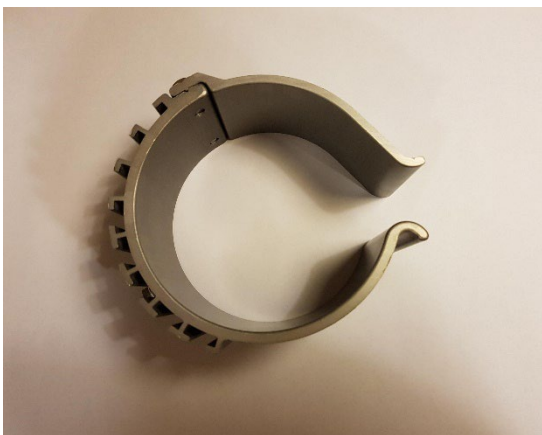

Aluminium, profil. Längd 500 mm

LU5018

1 st

Skarv för front LU6000

Aluminium, profil. Längd 400 mm

LU5021

5 st

Dukstöd, aluminium,
Tufram-behandlat