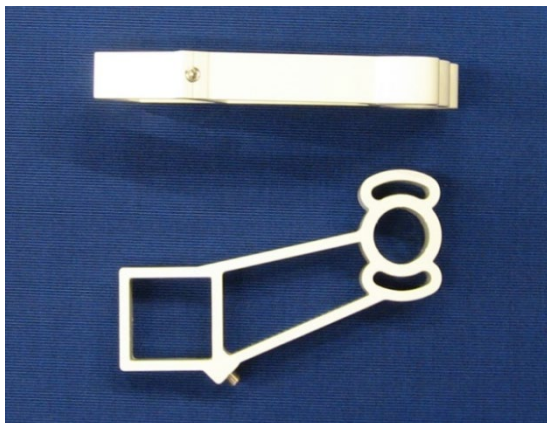

LU5102 20 st
LU5102S Svart 20 st
Finnessgavel
Aluminium, lackad