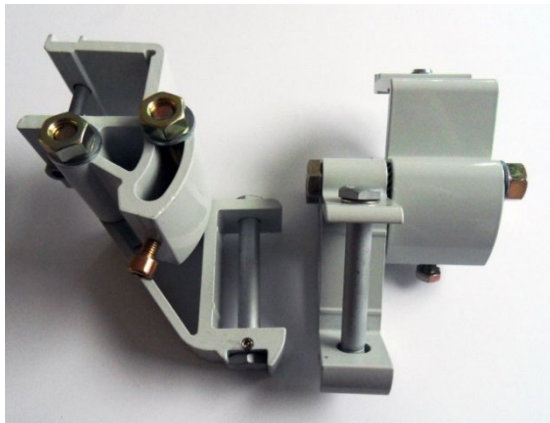

Aluminium, lackad. Ställbara för hand

LU5055 5 par

LU5055S Svart 5 par

Sunflex armklocka

Aluminium, lackad. Ställbar med vev, plastögla

LU5060 1 par

Constant armklocka

Aluminium, lackad. Begränsad ställbarhet