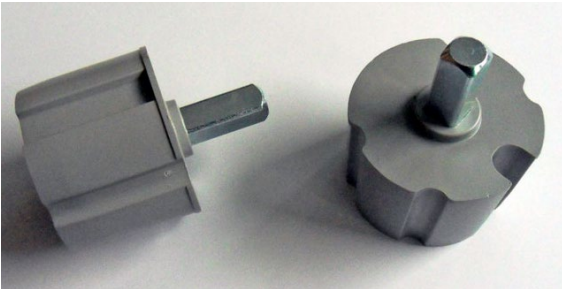

7 m

Dukrör ø70 mm.
Stål, rostskyddat

LU1022

50 st

Ändtapp, ø70 mm, fyrkant
Plast, axel stål fyrkant 13 mm, l= 30 mm

LU1023

50 st

Ändtapp, ø70 mm, rund
Plast, axel stål rund 12 mm, l=20 mm