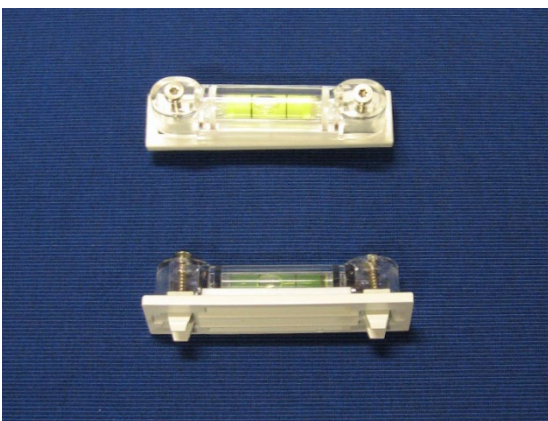

LU5502		10 st
LU5502S		10 st
Vattenpass		
Plast med platta, passar frontprofil LU4500 och LU6000		

LU5504		20 st
LU5504S	Svart	20 st
Väggbeslag 55 mm		
Aluminium, lackad		

LU5506		1 st
LU5506S	Svart	1 st
Väggbeslag 110 mm		
Aluminium, lackad		