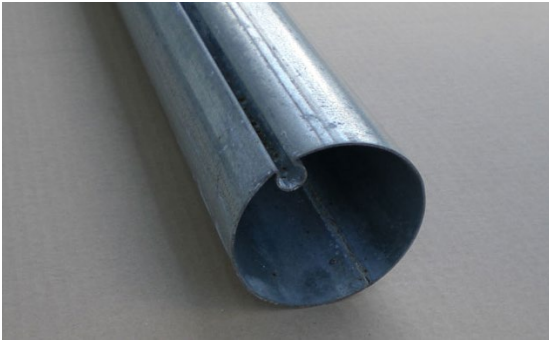

LU1078A

10 st

Ändtapp, $\varnothing 78$ mm, fyrkant

Aluminium, axel fyrkant 13mm, l=30mm

LU1078R

50 st

Ändtapp, $\varnothing 78$ mm, rund

Plast, axel rund 12mm, l=20mm

LU1078-50	5 m
LU1078-70	7 m

Dukrör ø78 x 1,0 mm
Stål, rostskyddad

LU1185R-10	50 st
------------	-------

Ändtapp ø85 mm, nylon, rund
Plast, axel stål rund 12mm, l=20mm

LU1085-60	6,0 m
LU1085-70	7,0 m

Dukrör ø85 x 1,2 mm
Stål, rostskyddat