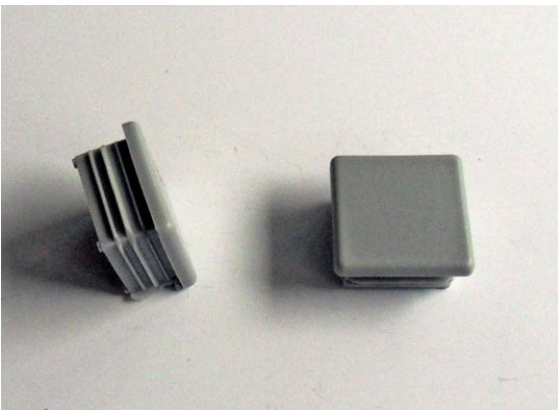

Terrassfront 45

Aluminium, lackad. Standard/Semi

LU4903

1 st

Bättringsfärg RAL 7035, spray, 400 ml

LU5001 36 st
LU5001S, Svart 36 st
Kombibeslag tak/vägg
Aluminium, lackad

LU5002 1 st
Utbyggsbeslag
Stål, lackad. Längd 600 mm. För
utbyggnad utanför stupränna och tak