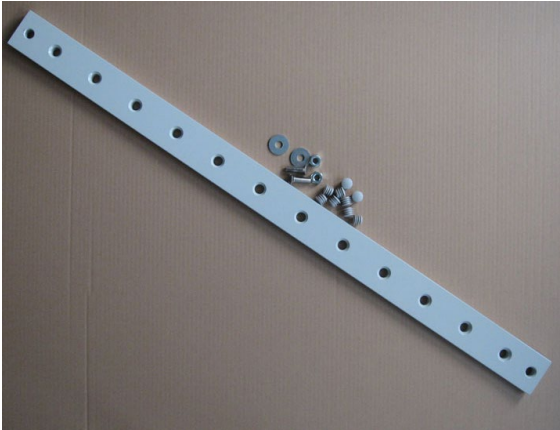

LU5109-94

1 st

Stödlist, aluminium

940x60x15 mm