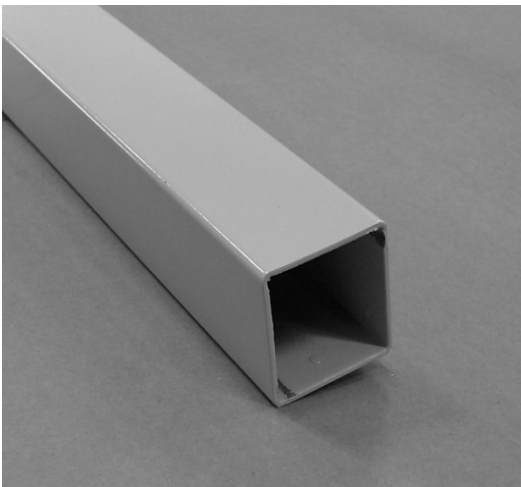

LU5400-40	RAL7035 4,0 m	4,0 m
LU5400-50	RAL7035 5,0 m	5,0 m
LU5400-60	RAL7035 6,0 m	6,0 m
LU5400-70	RAL7035 7,0 m	7,0 m
LU5400-60S	Svart 6,0 m	6,0 m
LU5400-70S	Svart 7,0 m	7,0 m
Bärrör 40x40mm.		
Stål, lackad. 40x40x2,0 mm