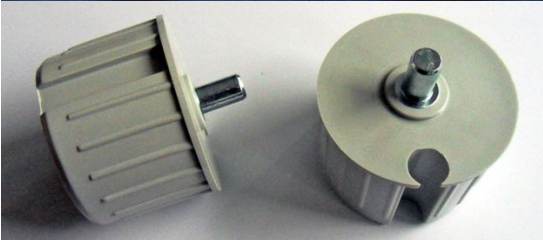

LU1078A

10 st

Ändtapp, $\varnothing 78$ mm, fyrkant

Aluminium, axel fyrkant 13mm, l=30mm

LU1078R

50 st

Ändtapp, $\varnothing 78$ mm, rund

Plast, axel rund 12mm, l=20mm