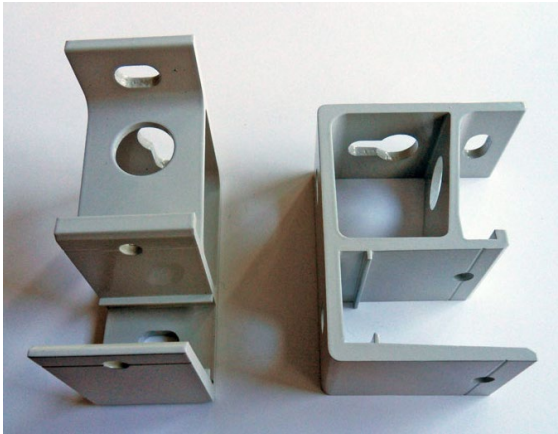

Terrassfront 45

Aluminium, lackad. Standard/Semi

LU4903

1 st

Bättringsfärg RAL 7035, spray, 400 ml

LU5001 36 st
LU5001S, Svart 36 st
Kombibeslag tak/vägg
Aluminium, lackad

LU5002 1 st
Utbyggsbeslag
Stål, lackad. Längd 600 mm. För
utbyggnad utanför stupränna och tak