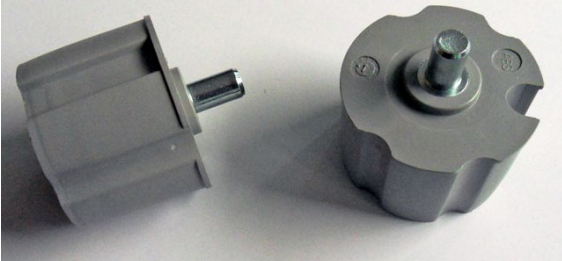

7 m

Dukrör ø70 mm.
Stål, rostskyddat

LU1022

50 st

Ändtapp, ø70 mm, fyrkant
Plast, axel stål fyrkant 13 mm, l= 30 mm

LU1023

50 st

Ändtapp, ø70 mm, rund
Plast, axel stål rund 12 mm, l=20 mm