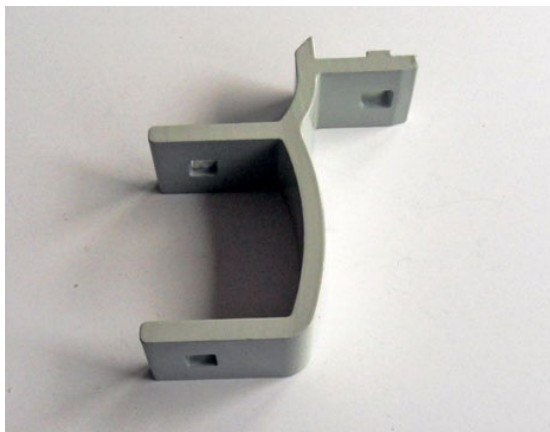

Aluminium, lackad

LU5040 5 par

LU5040S Svart 5 par

Frontfäste, lågt

Aluminium, lackad. Passar till front
LU4500

LU5042 5 par

LU5042S Svart 5 par

Frontfäste, högt