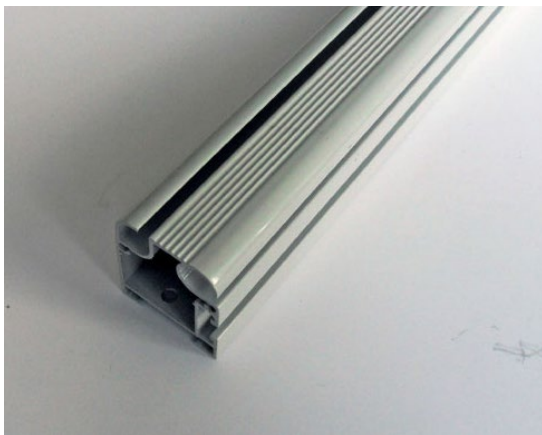

LU5502		10 st
LU5502S		10 st
Vattenpass		
Plast med platta, passar frontprofil LU4500 och LU6000		

LU5504		20 st
LU5504S	Svart	20 st
Väggbeslag 55 mm		
Aluminium, lackad		

LU5506		1 st
LU5506S	Svart	1 st
Väggbeslag 110 mm		
Aluminium, lackad		