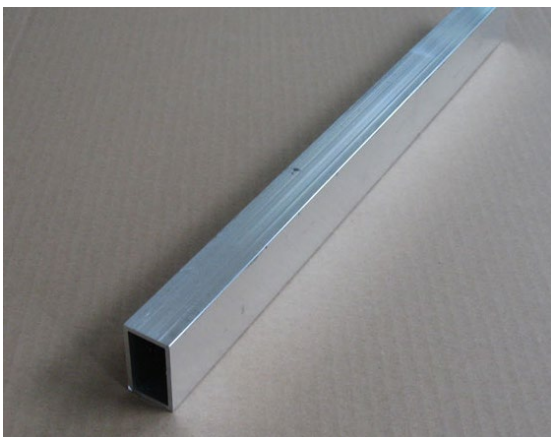

LU5018

1 st

Skarv för front LU6000

Aluminium, profil. Längd 400 mm