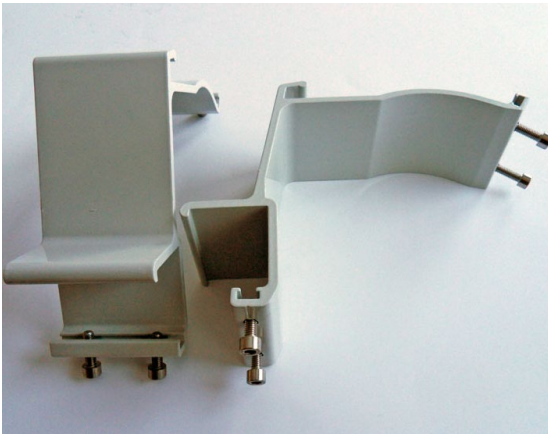

UTGÅR NÄR LAGRET ÄR FÖRBRUKAT!

LU5140

15 st

LU5140S Svart

15 st

Tak-konsol

Aluminium, lackad, beslag till tak LU3200

LU5141		1 st
LU5141S	Svart	1 st
Tak-konsol, skarv		
Aluminium, lackad.		
Dubbelt beslag till tak LU3200		