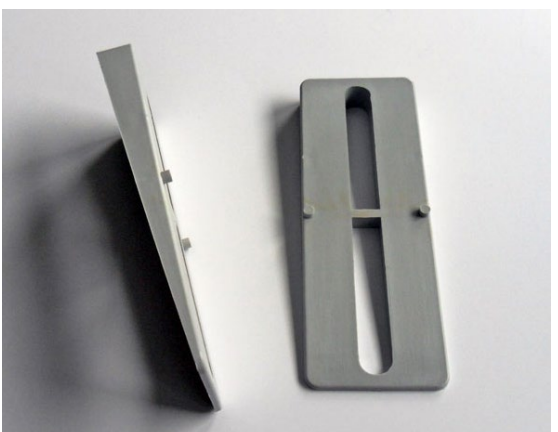

Aluminium. Övergång, vinkel

LU5011 10 st

LU5011S Svart 10 st

Distans, vinkel 5°, plast

160 x 60 x 3/17 mm, flera kan "staplas"

LU5012

144 m

Plasttehn 6,0 mm