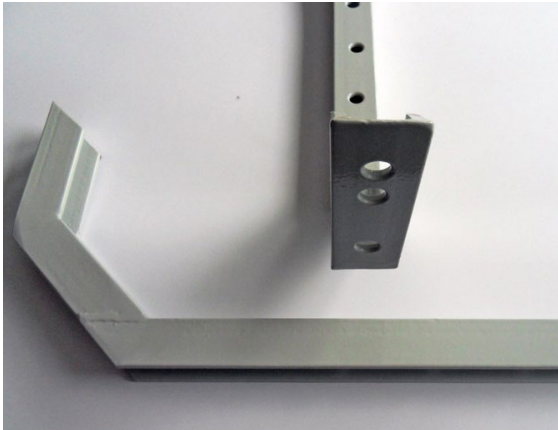

LU5002 1 st
Utbyggsbeslag
Stål, lackad. Längd 600 mm. För
utbyggnad utanför stupränna och tak