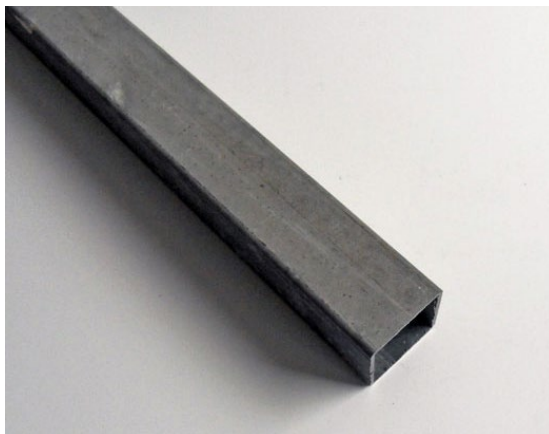

Plast, hård typ

LU5013

1 st

Skarv till dukrör LU1019, \varnothing 70 mm

Stål, längd 500 mm.

LU5014

1 st

Skarv för bärrör LU5400