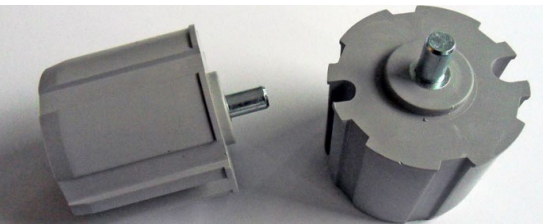

LU1078F

50 st

Ändtapp, $\varnothing 78$ mm, fyrkant

Plast, axel fyrkant 13mm, l=30mm