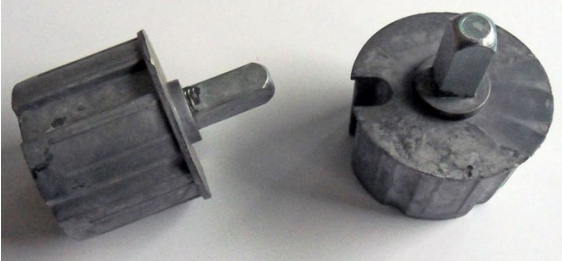

7 m

Dukrör ø70 mm.
Stål, rostskyddat

LU1022

50 st

Ändtapp, ø70 mm, fyrkant
Plast, axel stål fyrkant 13 mm, l= 30 mm

LU1023

50 st

Ändtapp, ø70 mm, rund
Plast, axel stål rund 12 mm, l=20 mm