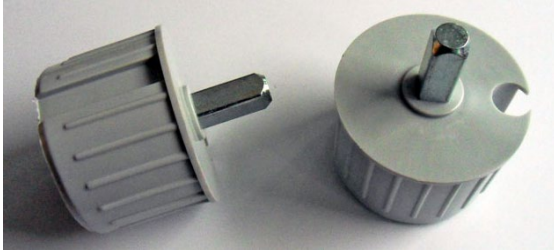

LU1185R-10	50 st

Ändtapp ø85 mm, nylon, rund
Plast, axel stål rund 12mm, l=20mm