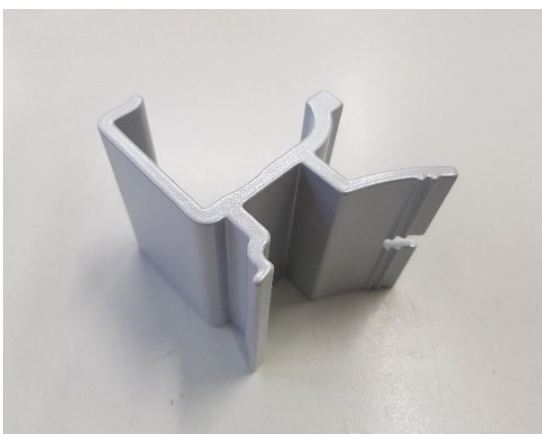

Aluminium, profil. Längd 500 mm

LU5018

1 st

Skarv för front LU6000

Aluminium, profil. Längd 400 mm

LU5021

5 st

Dukstöd, aluminium,
Tufram-behandlat