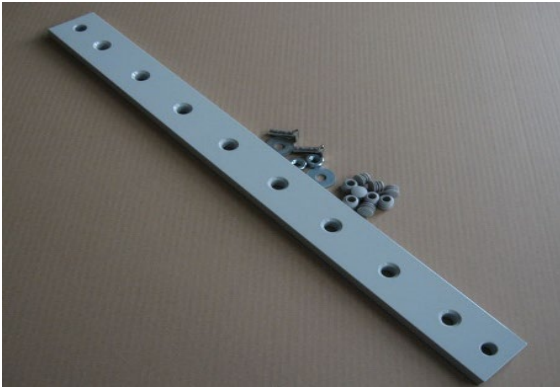

LU5109

1 st

Stödlist, aluminium

640x60x15 mm