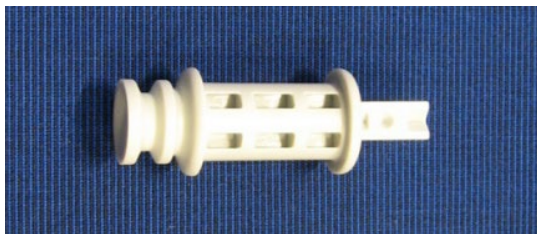

1 st

ClicOn, låsplatta m handtag, komposit

LU3948

1 st

ClicOn, fot, komposit

LU3954

1 st

Fästclips vindstag, komposit