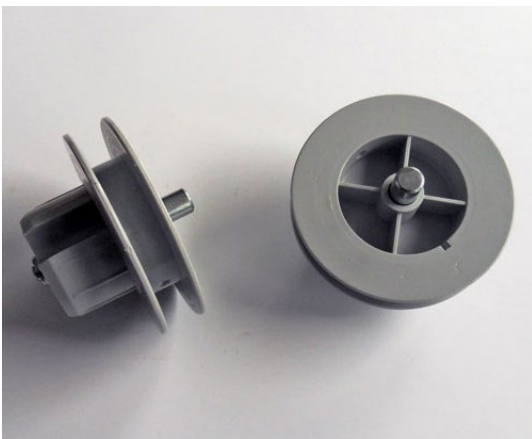

LU8710-1 50 st
Bandrulle, fjäder 80/43
Fönstermarkis, plast. Rund tapp 10 mm.
Bandrulle 80 mm