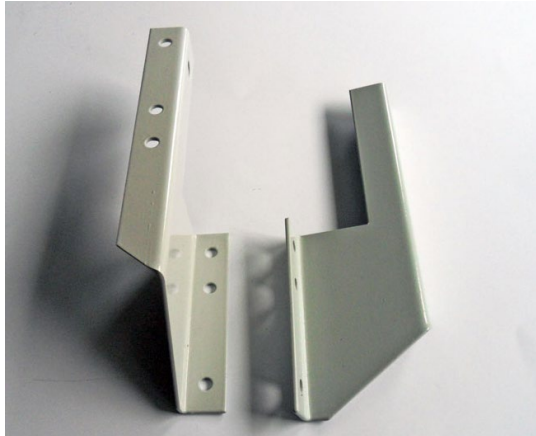

LU1040-04	RAL7035 4 cm	5 par
LU1040-06	RAL7035 6 cm	5 par
LU1040-08	RAL7035 8 cm	5 par
LU1040-10	RAL7035 10 cm	5 par
LU1040-12	RAL7035 12 cm	5 par
LU1040-14	RAL7035 14 cm	5 par
LU1040-16	RAL7035 16 cm	5 par
LU1040-18	RAL7035 18 cm	5 par
LU1040-04S	Svart 4 cm	5 par
LU1040-06S	Svart 6 cm	5 par
LU1040-08S	Svart 8 cm	5 par
LU1040-10S	Svart 10 cm	5 par
LU1040-12S	Svart 12 cm	5 par
LU1040-14S	Svart 14 cm	5 par
LU1040-16S	Svart 16 cm	5 par
LU1040-18S	Svart 18 cm	5 par

Nischbeslag 4-18 cm

Aluminium, lackad. Vinklat