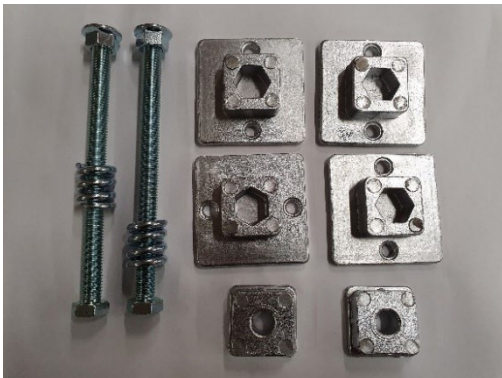

LU5400 1 sats

Balkongben Metall

Ledad fot.