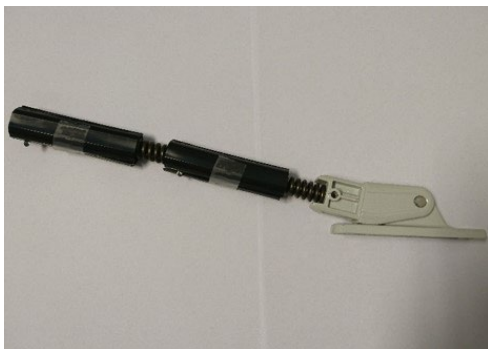

LU1700 40 st

LU1700S 40 st

Fjädersats

Beställningsvara med 3 veckors lev. tid