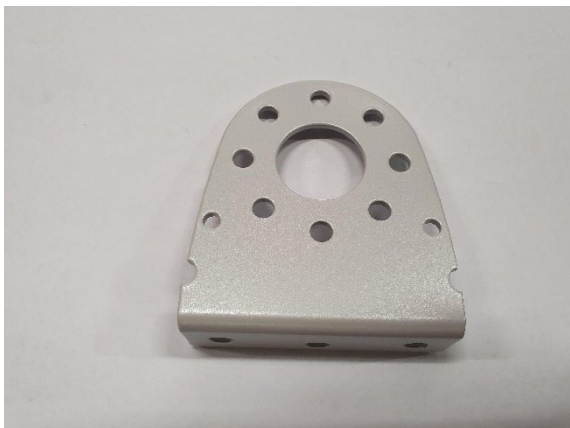

LU8755

1 st

Flexwire, 30 cm

Wire, galvad för seriekoppling LU8747

LU8757

1 st

Ändtapp fast seriekoppling

Aluminium, natur, ändtapp, lös med
insex för 70 mm rör

LU8758

1 st

Ändtapp fast seriekoppling, kort

Aluminium, natur, ändtapp, lös utan
fläns för 70 mm rör

LU8771

20 st

LU8771S Svart

20 st