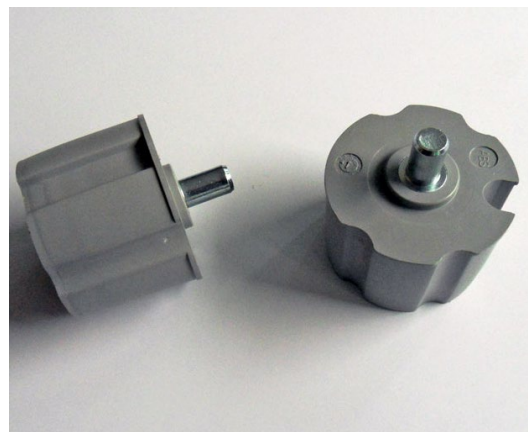

LU1023 50 st

Ändtapp, 70 mm, rund

Plast. Axel stål rund 12 mm. Längd 20 mm