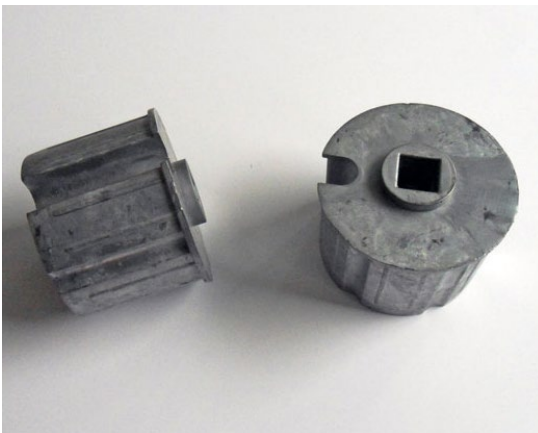

LU8755

1 st

Flexwire, 30 cm

Wire, galvad för seriekoppling LU8747

LU8757

1 st

Ändtapp fast seriekoppling

Aluminium, natur, ändtapp, lös med
insex för 70 mm rör

LU8758

1 st

Ändtapp fast seriekoppling, kort

Aluminium, natur, ändtapp, lös utan
fläns för 70 mm rör

LU8771

20 st

LU8771S Svart

20 st