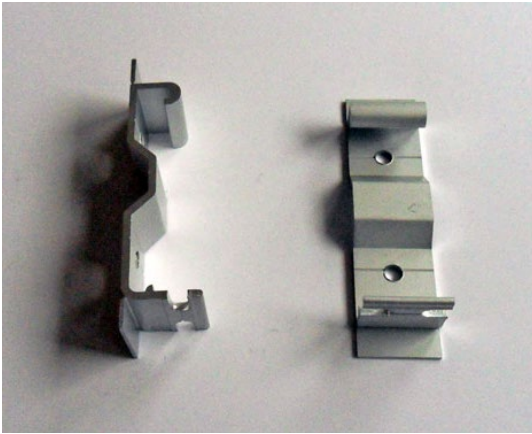

Beställningsvara med 3 veckors lev. tid

LU5400 1 sats

Balkongben Metall

Ledad fot.

LU8702-60 4x6 m 24 m

Dukrör 43 mm

Fönstermarkis. Aluminium

LU8708 100 st
LU8708S Svart 100 st
Väggfäste, Optima
Fönstermarkis. Aluminium, anodiserad