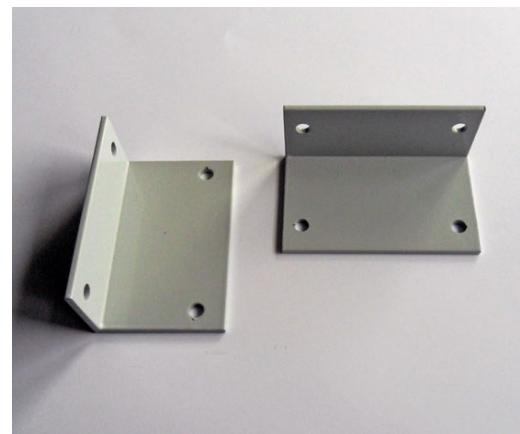

LU1125

10 st

Vinkelfäste för Arcade LU1710, 30x30x3

Aluminium, lackad

LU1126

10 st

Vinkelfäste för Arcade LU1710, 60x40x3

Aluminium, lackad