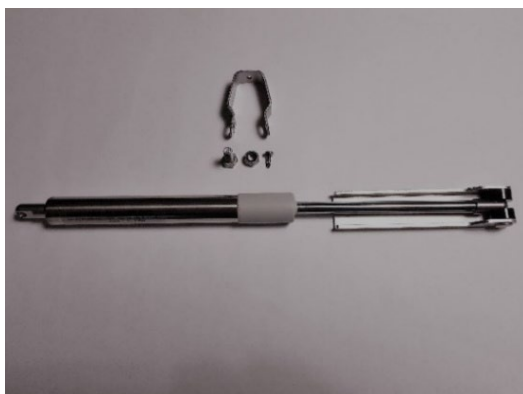

LU2810

1 st

Kit Dämpare Rostfri

Används tillsammans med arm LU1720