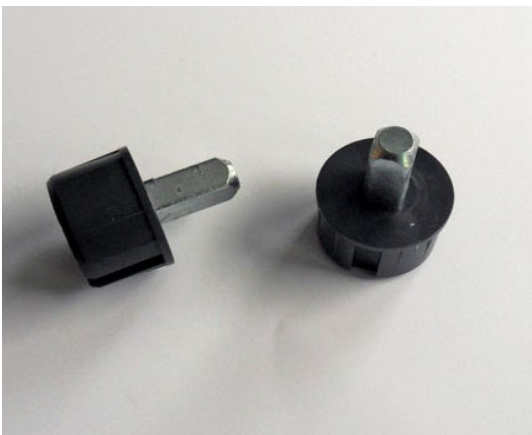

Beställningsvara med 3 veckors lev. tid

LU5400 1 sats

Balkongben Metall

Ledad fot.

LU8702-60 4x6 m 24 m

Dukrör 43 mm

Fönstermarkis. Aluminium

LU8708 100 st
LU8708S Svart 100 st
Väggfäste, Optima
Fönstermarkis. Aluminium, anodiserad