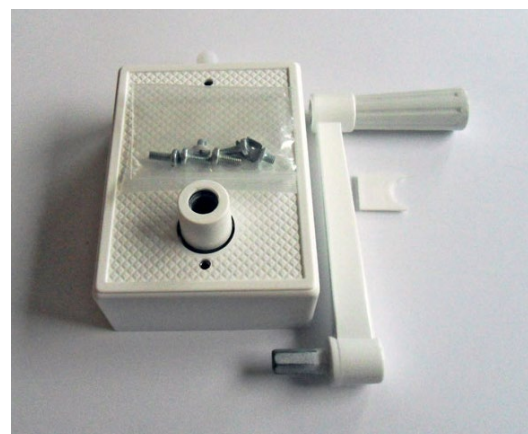

Ändtapp, 70 mm, fyrkant

Plast. Axel stål fyrkant 13 mm, längd 30 mm

LU1023 50 st

Ändtapp, 70 mm, rund

Plast. Axel stål rund 12 mm. Längd 20 mm

LU1027 1 st

Vevbox 1:2, komplett med vev

Vit, max 40 kg