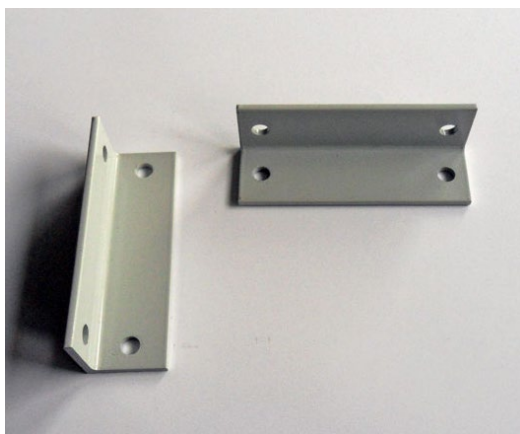

LU1125

10 st

Vinkelfäste för Arcade LU1710, 30x30x3

Aluminium, lackad

LU1126

10 st

Vinkelfäste för Arcade LU1710, 60x40x3

Aluminium, lackad