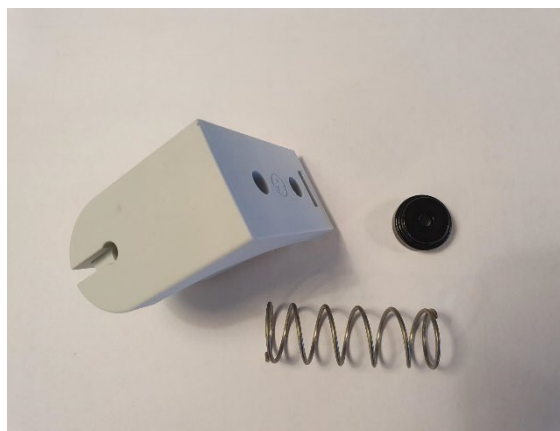

LU8785		20 st
LU8785S	Svart	20 st

Monteringskit Screen, 30 mm offset

Vid lina använd knut. Vid vajer använd låsring 66.0372.0000