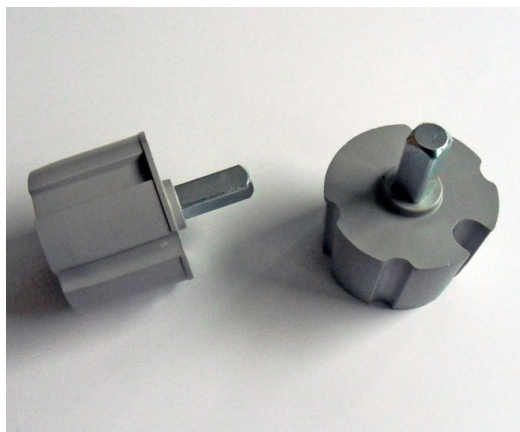

3 m

Axel för seriekoppling, 3 m

Stål, galvad. Fyrkant 13 mm

LU1019-50 70 x 1.0 mm 5 m

LU1019-70 70 x 1.0 mm 7 m

Dukrör 70 mm.

Stål, rostskyddad

LU1022 50 st